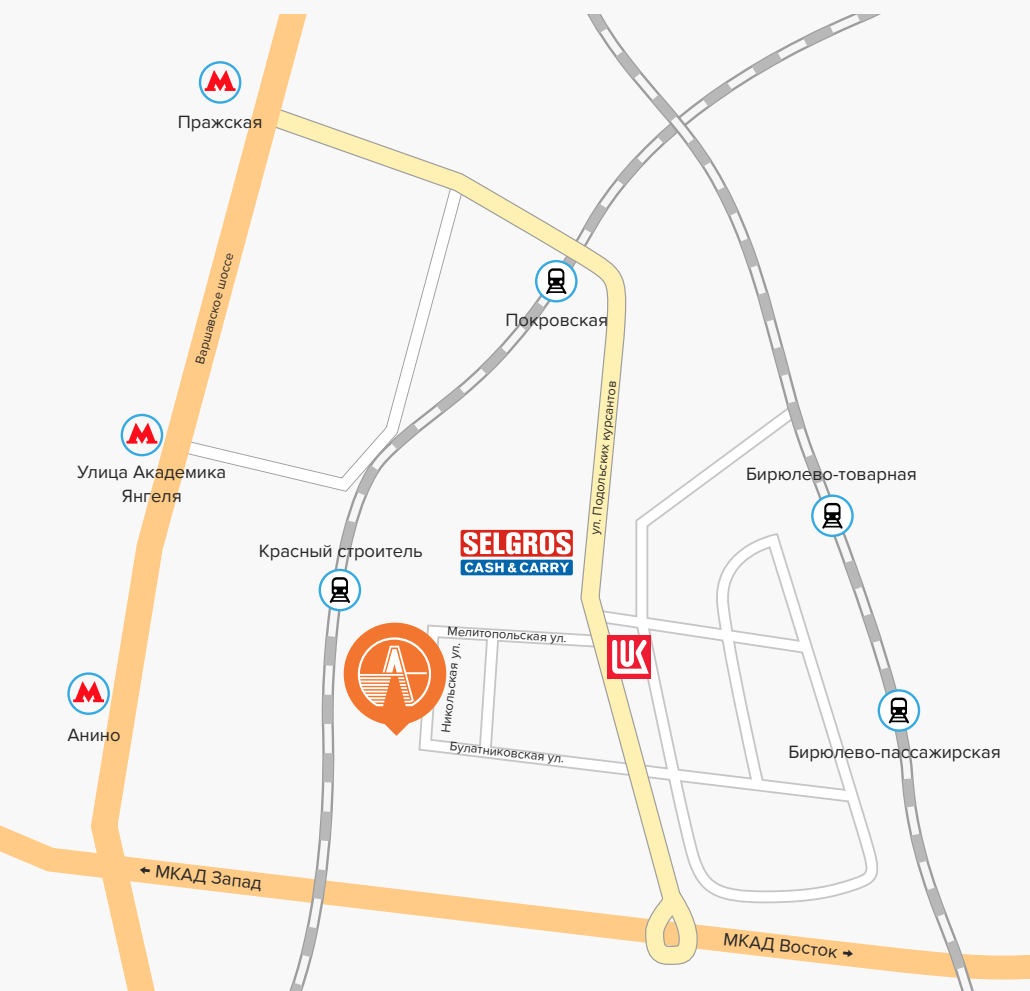

АЛЬМЕР-А

Как нас найти

На метро

м. Правжская, 1-й вагон из центра, к ТЦ «Электронный рай». Далее автобусом №296, 635, 614 в Бирюлево-Западное до остановки «Глодоовощная база», далее пешком. Вход через проходную «БирПарк».

На автомобиле

1. Въезд с Варшавского шоссе

По ул. Подольских курсантов, проехать ЦОТ «SELGROS», ЛукОйл, далее под стрелку на ул. Мелитопольская до конца и налево. После ЖД переезда вторые ворота на «БирПарк» с правой стороны.

2. Въезд со МКАД (с внутренней стороны)

Поворот на «Бирюлево-Булатниково» налево по Востряковскому пр., на светофоре налево на ул. Булатниковская до третьего поворота направо на ул. Никопольская. Первые ворота «БирПарк» с левой стороны.

2. Въезд со МКАД (с внутренней стороны)

По ул. Подольских курсантов, проехать ЦОТ «SELGROS», ЛукОйл, далее под стрелку на ул. Мелитопольская до конца и налево. После ЖД переезда вторые ворота на «БирПарк» с правой стороны.